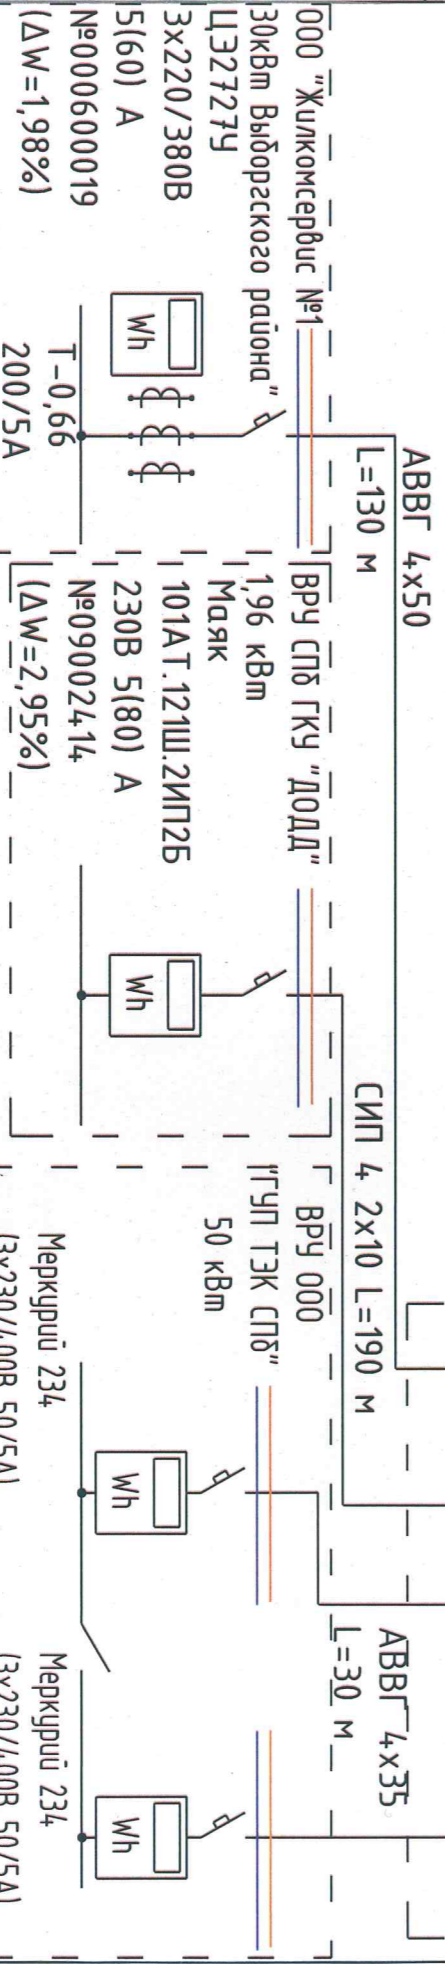

"СПб-ХДМ"
 Общество
 * Санкт-Петербург *

"РОСЭНЕРГОСЕТЬ"
 Общество с ограниченной
 ответственностью
 * Санкт-Петербург *

Совмещено

Ген. Директор

Санкт-Петербург, Большой Сампсоневский д. 32, уч. 10
 (кадастровый номер 78:36:0005010:3398)